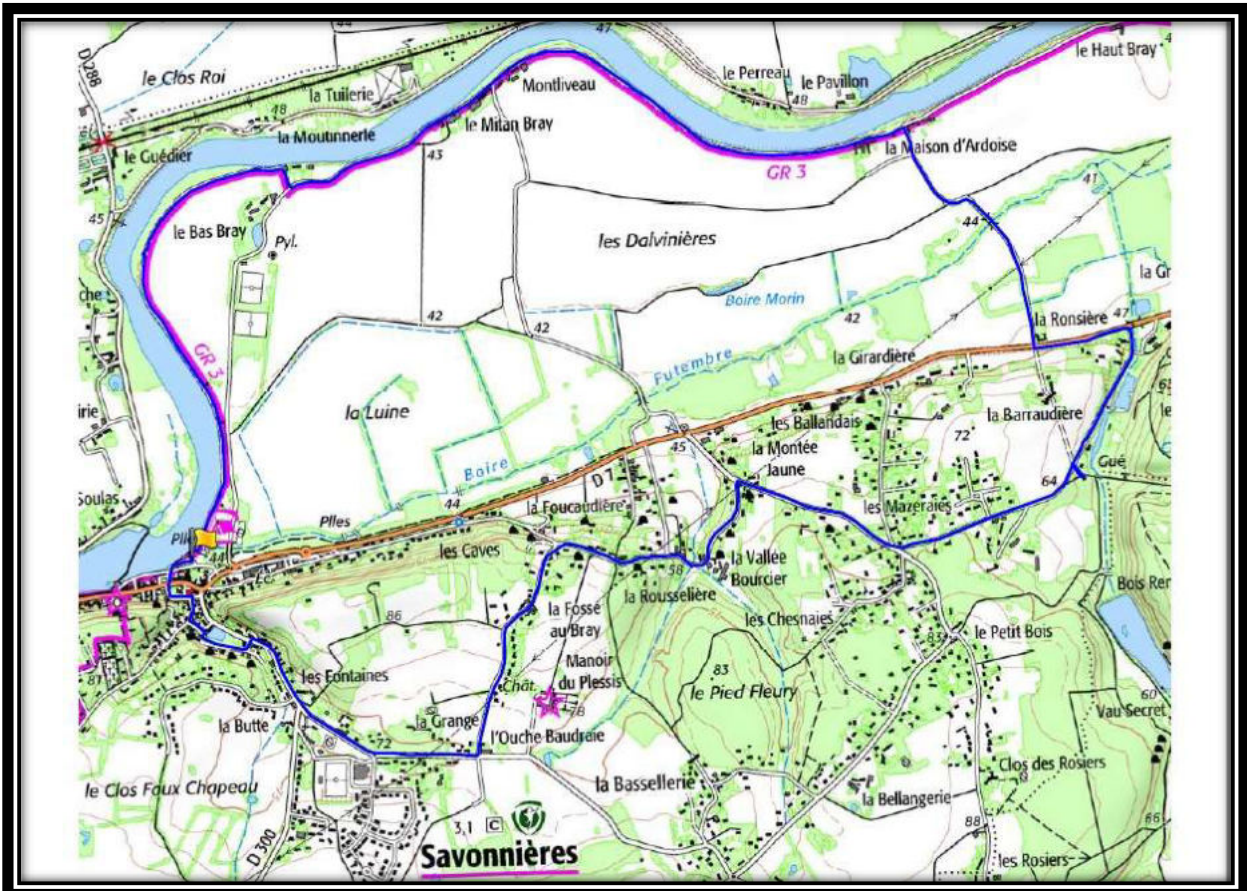

exemple d'itinéraire prévu et validé : (tracé en bleu sur la carte – drapeau jaune : point de départ et d'arrivée de la marche en boucle)

Créateur et animateur du groupe R10 du SCAL : Bernard Leclerc - contacts SCAL : <http://scal37.fr/> scal37@orange.fr